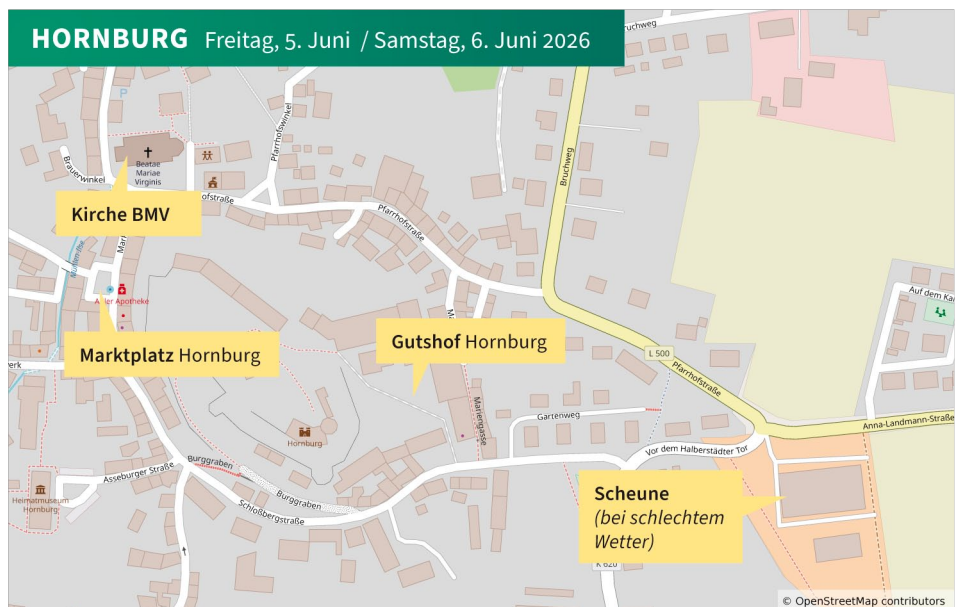

LANDESPOSAUNENTAG

HORNBURG/ACHIM 5.–7. JUNI 2026

BLÄSERINFOS

BLÄSERFAHRPLAN CHORALBLASEN

Aufführungsreihenfolge der Stücke im LPT-Bläserheft (angegeben sind die Seitenzahlen)

Choralblasen*	Sa, 6.6. · 13 Uhr Marktplatz Hornburg
PCB 161	STARTKLAR? ▶ alle Choräle ohne Intonation
PCB 302	Liebster Jesu, wir sind hier ▶ 3 Verse (Vers 2 Tiefblech)
4	Du meine Seele, singe ▶ 2 Verse
PCB 432	Nun lob, mein Seel ▶ 1 Vers
PCB 3621	Gott gab uns Atem ▶ 2 Verse
3	Ein feste Burg ▶ 2 Verse
PCB 171	Vater unser im Himmelreich ▶ 2 Verse
2	Bewahre uns, Gott ▶ 2 Verse
6	Verleih uns Frieden ▶ 2 Verse
70	Wachet auf ▶ 1 Mal (Dirigat in Viertel)
	Nun danket alle Gott ▶ Vers 1: S. 70 Begleitsatz 2 Vers 2: S. 71 Bläsersatz mit Oberstimme
	FREUEN

LANDESPOSAUNENTAG

HORNBURG/ACHIM 5.–7. JUNI 2026

BLÄSERFAHRPLÄNE SERENADE UND ABSCHLUSSGOTTESDIENST

Aufführungsreihenfolge der Stücke im Bläserheft (angegeben sind die Seitenzahlen)

JB

6.6.

SERENADE Sa · 19 Uhr · Gutshof in Hornburg